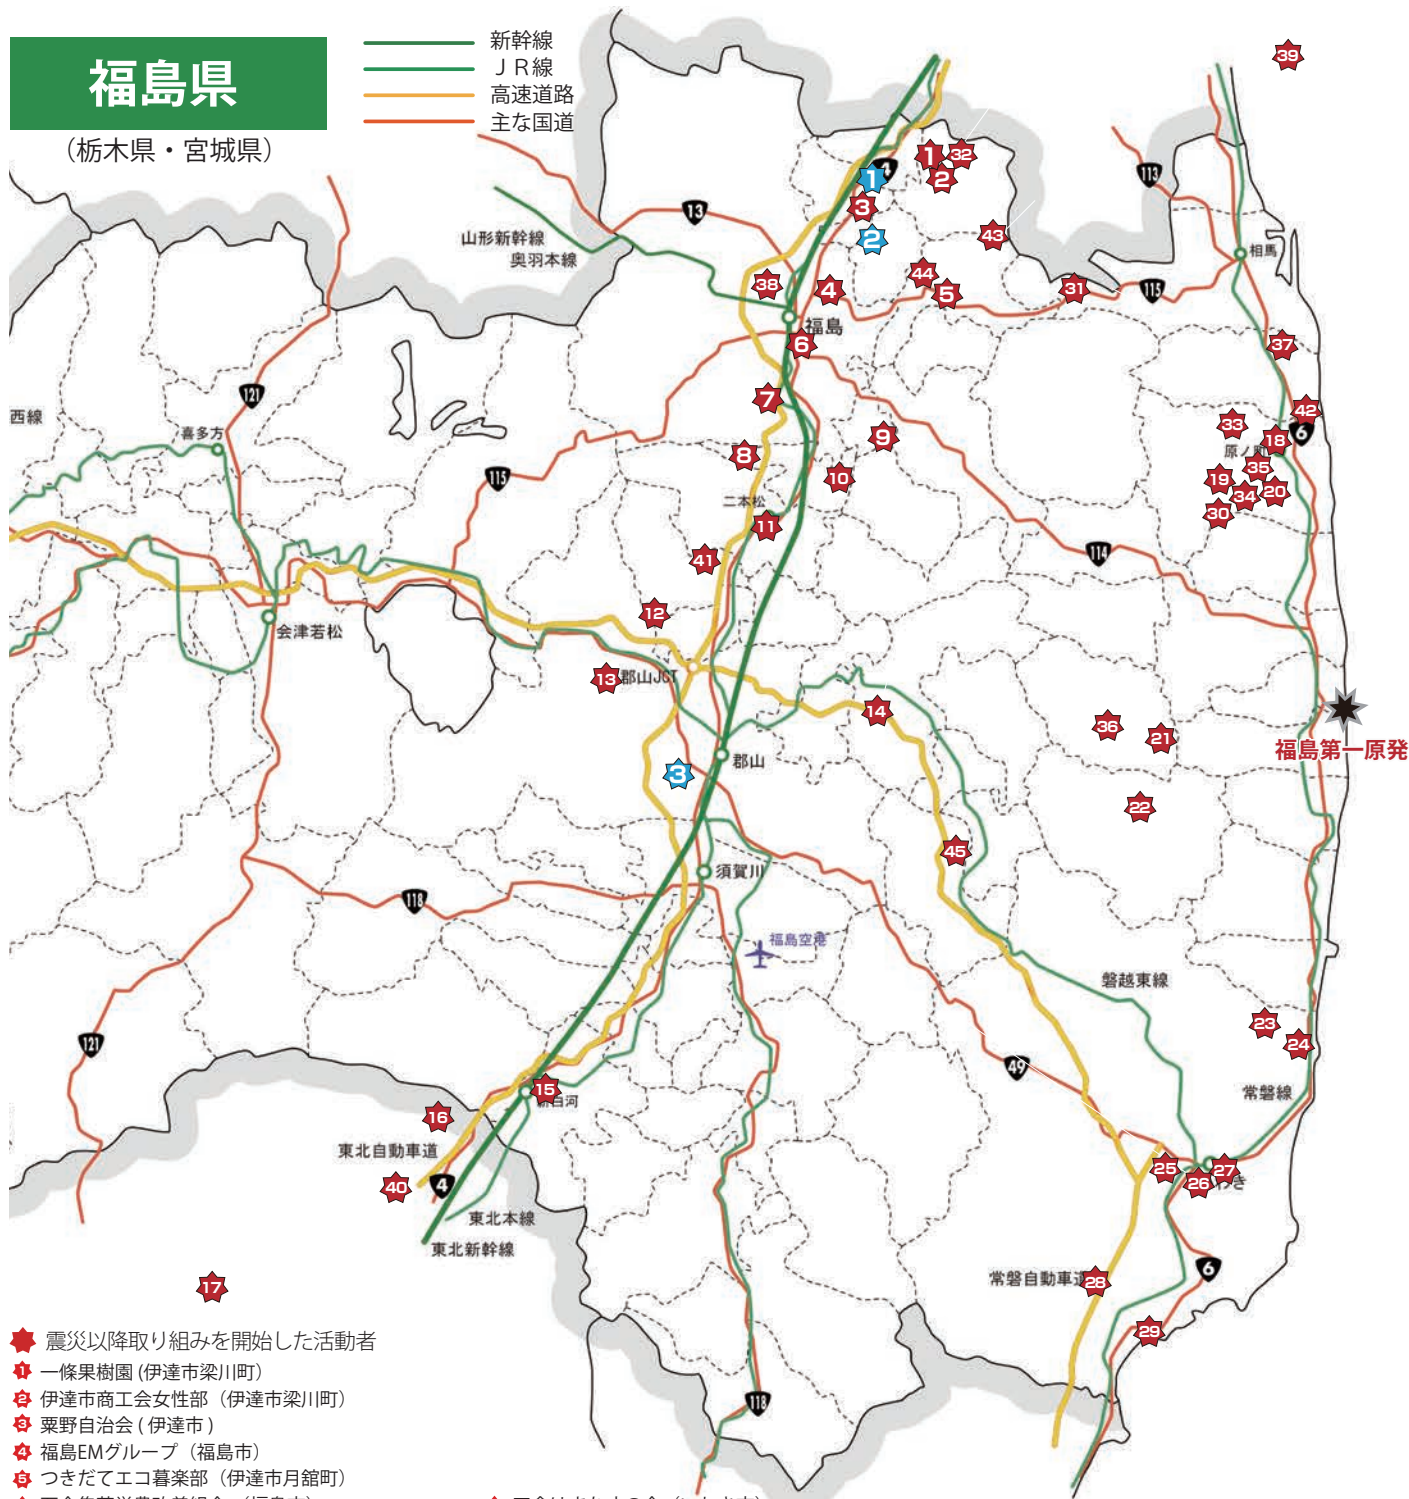

# ボランティアによる自主的な放射能低減化の取り組み

## 福島県

(栃木県・宮城県)

- 新幹線
- JR線
- 高速道路
- 主な国道

### ★ その他の活動者

- ★ 1 マクタアメンティ(株) (伊達市梁川町)
- ★ 2 エコクラブだて (伊達市)
- ★ 3 NPO EM・エコ郡山 (郡山市)

- ★ 鹿島ふきのとう
- ★ 霊山EMエコクラブ
- ★ 大橋ファーム
- ★ 佐藤農園